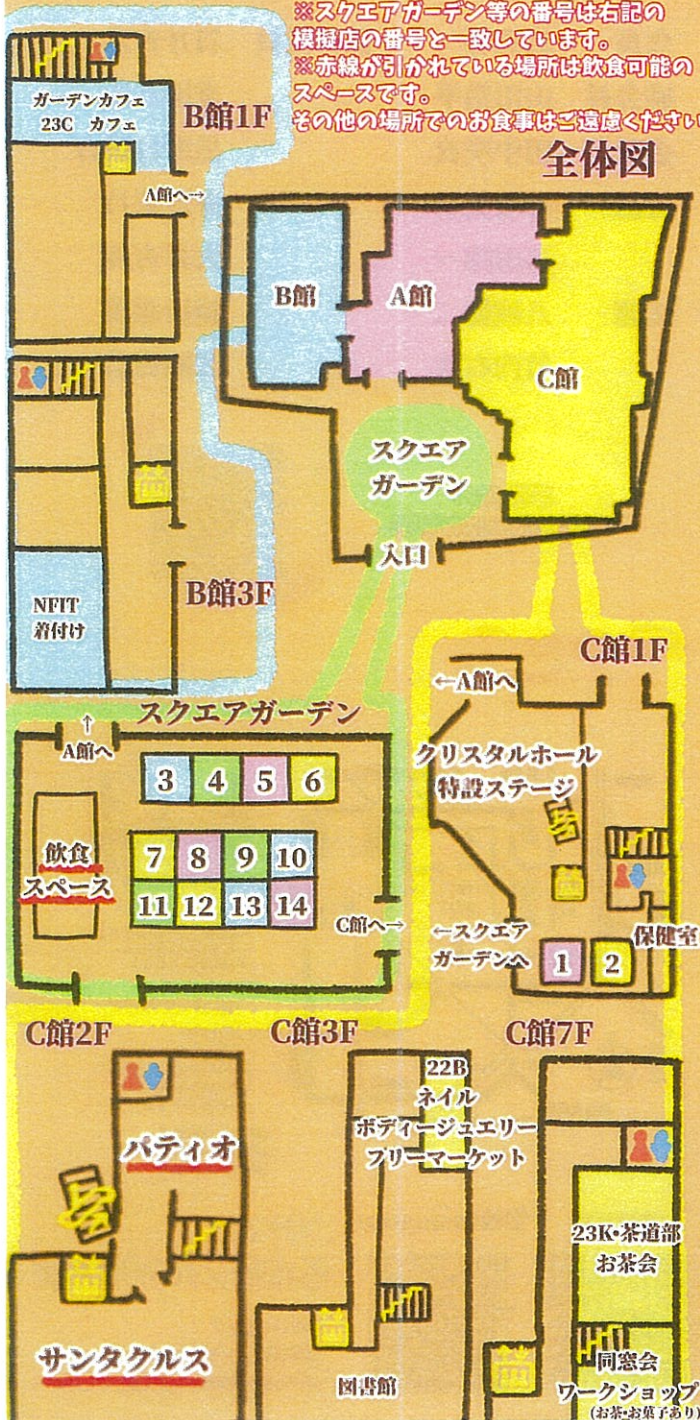

校内MAP

※スクエアガーデン等の番号は右記の模擬店の番号と一致しています。
 ※赤線が引かれている場所は飲食可能なスペースです。
 その他の場所での食事をご遠慮ください。

全体図

模擬店紹介

- | | |
|---------------------------|-----------------------------|
| 1. 22Z
ドリンク販売 | 9. 22A
豚汁 |
| 2. 23Z
フルーツ館
チョコバナナ | 10. 23P
肉まん ピザまん
角煮まん |
| 3. 23F
ホットドック | 11. 23L
たこ焼き
ラムネ |
| 4. 23HG
ソットク
コーンスープ | 12. 22G
ポテト
チュロス |
| 5. 22L
カレースープ | 13. 23A
たません |
| 6. 22F
プチパンケーキ | 14. 22C
ラーメン
焼き菓子 |
| 7. 23K
カレー | |
| 8. 22P
おだんご | |

- C館1Fステージ
 22・23J ダンスショー
 22B ヘアメイクショー
 軽音部 演奏発表
 22P 有志ダンス
- B館1F ガーデンカフェ
 23C カフェ
- B館3F NFIT
 着付け
- C館3F 22B
 ネイル ボディージュエリー
 フリーマーケット
- C館7F
 C701 同窓会
 ワークショップ(お茶・お菓子あり)
 茶室 23K・茶道部
 お茶会

模擬店営業時間

- 10日(金) 11:00~14:30
 11日(土) 10:00~14:00

葵祭 2023

2023 11/10.11

名古屋文化短期大学

テーマ:パワFULL!!

一般入場時間

- 10日(金) 11:00~14:30
 11日(土) 9:55~17:00

Time Schedule

Day1 11/10(金)

一般入場 11:00~14:30

11:00 オープニング・模擬店開店

11:05 テーマパークダンス・バレエコース
ダンスショー

11:40 K-POPダンサー キム・ソンチャン
ダンスパフォーマンス

13:00 トータルビューティーコース2年
ヘアメイクショー

13:30 BGM

14:30 模擬店閉店

K-POPダンサー キム・ソンチャン