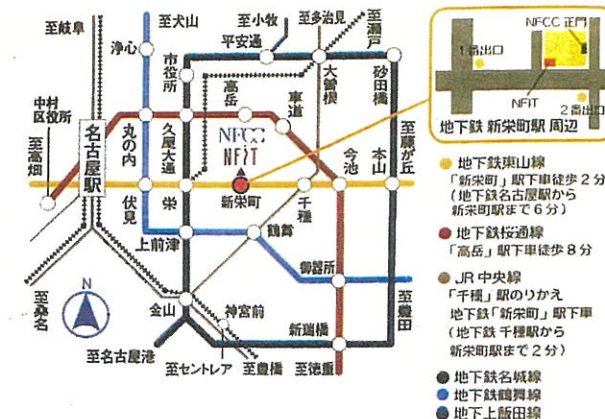

アクセス

学校HP

学校Instagram

NFCC

名古屋文化短期大学

お問い合わせ
学生会メールアドレス
nfcc.gakuseikai0@gmail.com